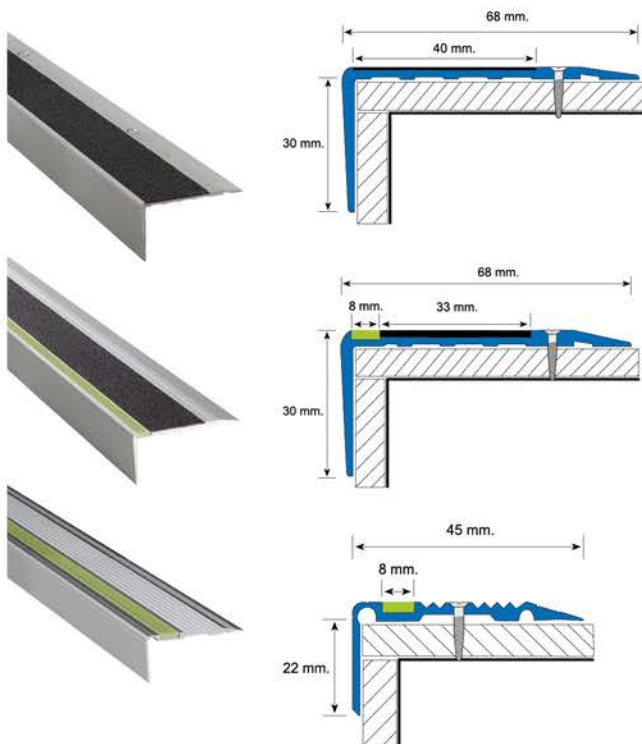

Perfiles para escaleras

Perfiles de aluminio

Perfiles en ángulo recto, aluminio anodizado mate. Apto para exterior
 Remarcan el escalón, dándole visibilidad y protegiendo el canto del mismo
 Perforados para una más fácil colocación
 Piezas estándar de 1 metro de largo, otras dimensiones consultar

OP-900
 Superficie de pisada de 68 mm
 Contrahuella de 30 mm
 Con pieza de antideslizante negro de 40 mm

OP-910
 Superficie de pisada de 68 mm
 Contrahuella de 30 mm
 Con pieza de antideslizante negro de 33 mm
 Provisto de tira fotoluminiscente de 8 mm

OP-920
 Superficie de pisada de 45 mm
 Contrahuella de 22 mm
 Provisto de tira fotoluminiscente de 8 mm

Perfiles y cubrecantos en fibra de vidrio

Fabricados en fibra de vidrio reforzada. Libres de mantenimiento.
 Especialmente indicados para uso en intemperie

Cubrecantos amarillo

OP-950
 1,5 mtrs x 55 mm x 55 mm

OP-960
 1,0 mtrs x 55 mm x 55 mm

Cubre peldaños amarillo/negro

OP-970
 1,5 mtrs x 345 mm x 55 mm

OP-980
 1,0 mtrs x 345 mm x 55 mm